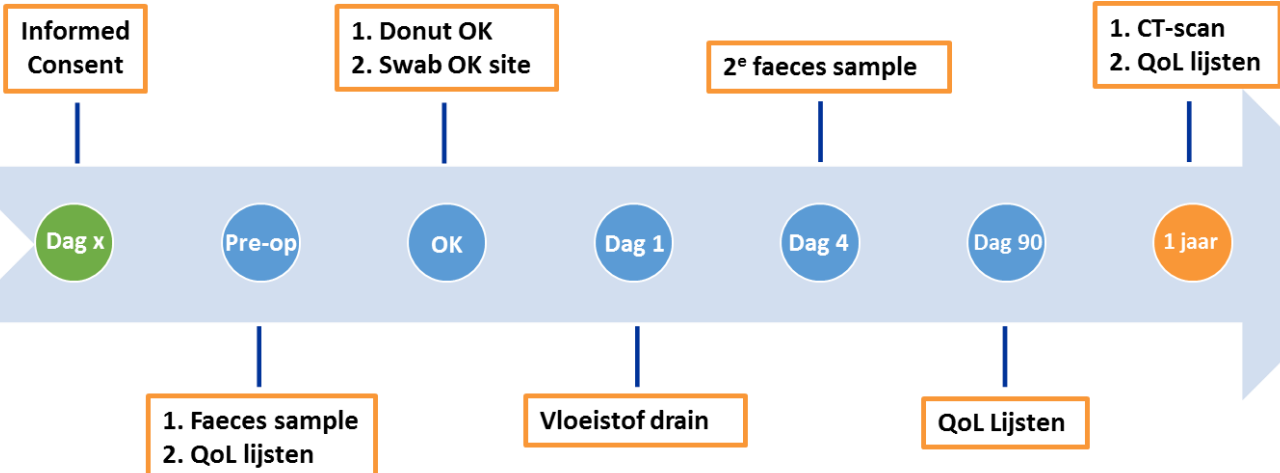

IMARI

Amsterdam UMC
Universitair Medische Centra

Coördinerend arts-onderzoeker: Kevin Talboom

Tel: 06-3894 8271 / 020-566 6626

Mail: k.talboom@amsterdamumc.nl

Patiënt met een Rectumcarcinoom?

IMARI-trial: Multi-Interventional program for prevention and early Management of Anastomotic leakage after total mesorectal excision in Rectal cancer patients

data.castoredc.nl

www.imari-trial.nl

IMARI

 **Amsterdam UMC**
Universitair Medische Centra

Microbioom:

- Vries alle samples zo snel mogelijk in om het microbioom te behouden!

Faeces samples:

- Verzamel in faecespotje met schep (of steriel potje)
- 1^e sample afnemen voor start van enig antibioticum of darmspoeling!

Donut OK:

- Knip doormidden op de OK, daarna plaatsen in steriel potje (normaal PA-potje)

Swab OK site:

- Neem tijdens de operatie een swab ter plekke van de anastomose. Knip het uiteinde af en daarna plaatsen in steriel potje (normaal PA-potje).

Vloeistof drain:

- Verzamel opbrengst van drain op afdeling en spuit max 20cc in een steriel potje (normaal PA-potje)

Contact onderzoekers:

Coördinerend arts-onderzoeker:

Drs. Kevin Talboom

Tel: 06 – 38 94 82 71 / 020-566 6626